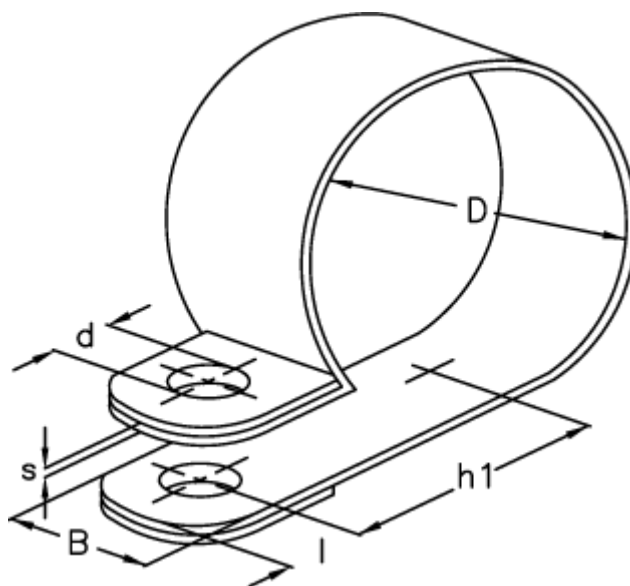

Varenummer: 024118925024

Beskrivelse: Norma rørbøjle RS 1. 24/25 W1

Mål

Bredde B	= 25
d	= 10.5
Diameter D	= 24
h1	= 26.5
l	= 10.0
s	= 1.0